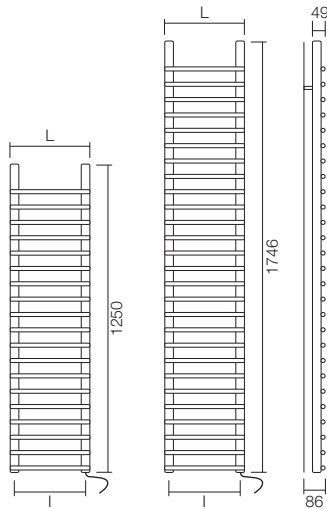

Scaldasalviette in acciaio al carbonio costituito da una serie di elementi orizzontali di diametro 16 mm saldati su collettori verticali di diametro 35 mm.

Towel warmer in carbon steel made of a horizontal elements series with 16 mm diameter welded on vertical manifolds with 35 mm diameter.

Prezzo per articolo. Kit fissaggio a parete incluso.
Price for item. Brackets for wall fixing included.

Codice Code	Altezza H Height H	Larghezza L Width L	Potenza/Power Watt	Bianco White
ELA12540	1250	400	300	
ELA12550	1250	500	400	
ELA12560	1250	600	500	
ELA18040	1746	400	500	
ELA18050	1746	500	600	
ELA18060	1746	600	700	

Kit di elettrificazione posizionato in basso a destra.
Electrification kit positioned at the bottom right.

Per altre dimensioni non indicate,
chiedere fattibilità e quotazione.
For other dimensions no indicated,
ask for feasibility and quotation.

Kit CD

Codice Code	Finitura Finish
ECDB	Bianco/White
ECDC	Cromo/Chrome

Copricavo
Solo per kit RE (altezza 50 mm).
Cable cover
For kit RE only (height 50 mm).

Codice Code	Bianco White	Cromo Chrome	Colorato Coloured
COC			