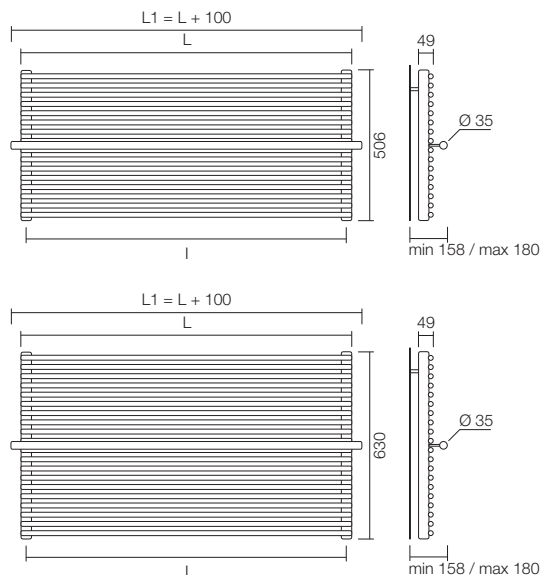

Termoarredo in acciaio al carbonio costituito da una serie di elementi orizzontali di diametro 16 mm saldati su collettori verticali di diametro 35 mm. Fornito di barra portasalviette di diametro 35 mm.

Radiator in carbon steel made of a horizontal elements series with 16 mm diameter welded on vertical manifolds with 35 mm diameter. Supplied with towel bar with 35 mm diameter.

Prezzo per articolo. Kit fissaggio a parete, valvola sfiato, tappo cieco inclusi.  
Price for item. Brackets for wall fixing, exhaust valve, blind plug included.

| Codice<br>Code | Larghezza L<br>Width L | Altezza H<br>Height H | Interasse I<br>Pipe centre I | Resa/Output $\Delta t 50^\circ$<br>Watt<br>Kcal/h | Bianco<br>White |
|----------------|------------------------|-----------------------|------------------------------|---|-----------------|
| MG10050        | 1000                   | 506                   | 965                          | 615,6<br>529,4                                    |                 |
| MG10060        | 1000                   | 630                   | 965                          | 769,5<br>661,8                                    |                 |
| MG12050        | 1200                   | 506                   | 1165                         | 760,0<br>653,6                                    |                 |
| MG12060        | 1200                   | 630                   | 1165                         | 950,0<br>817,0                                    |                 |