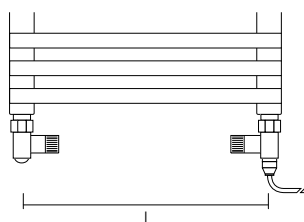

**Copricavo**  
(altezza 50 mm).  
**Cable cover**  
(height 50 mm).

Codice Code	Bianco White	Cromo Chrome	Colorato Coloured
COC			

**Telecomando**  
Permette di gestire il funzionamento del kit CD (dimensioni 109x52x22 mm).  
**Remote control**  
It permits to control the working of kit CD (dimensions 109x52x22 mm).

**TUBE0651 / TUBE0652**  
Valvola e detettore per funzionamento misto.  
Valve and holder for mixed version.

VALVOLAME / VALVES (p. 110)

Interasse invariato.  
Unchanged pipe centre.

**Raccordo a T  
T connection**