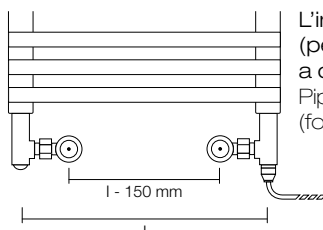

L'interasse si riduce di 150 mm.
(per valvole e detettori a catalogo)
Pipe centre is reduced by 150 mm.
(for valves and holders in catalogue)