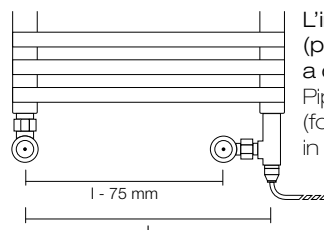

L'interasse si riduce di 75 mm.
(per valvole e detettori a catalogo)
Pipe centre is reduced by 75 mm.
(for valves and holders in catalogue)