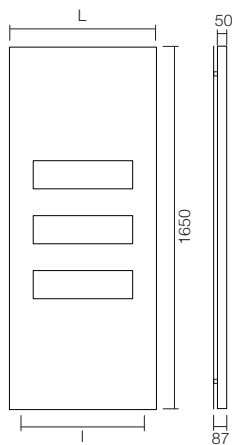

Brooklyn

Piastra radiante in acciaio al carbonio con tre fori rettangolari.

Radiant plating in carbon steel with three rectangular holes.

Kit fissaggio a parete, valvola sfiato, tappo cieco inclusi.  
Brackets for wall fixing, exhaust valve, blind plug included.

Codice Code	Altezza H Height H	Larghezza L Width L	Interasse I Pipe centre I	Resa/Output $\Delta t$ 50°		Bianco White	Classici Classic	Raggrinzati Wrinkled	Metallizzati Metallic
				Watt	Kcal/h				
BK16550	1650	530	465	856,4	736,5				

## DIMENSIONS RADIATORS

To ensure correct operation of the radiator, a maximum width of 1000 mm is recommended; for greater widths contact our Technical Department.

**Kit RE**

Codice Code	Finitura Finish
MREB	Bianco/White
MREC	Cromo/Chrome

**Copricavo**  
(altezza 50 mm).  
**Cable cover**  
(height 50 mm).

Codice Code	Bianco White	Cromo Chrome	Colorato Coloured
COC			

**Telecomando**  
Permette di gestire il funzionamento del kit CD (dimensioni 109x52x22 mm).  
**Remote control**  
It permits to control the working of kit CD (dimensions 109x52x22 mm).