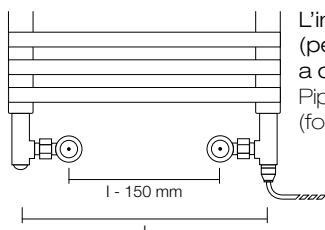

L'interasse si riduce di 150 mm.
(per valvole e detentori
a catalogo)
Pipe centre is reduced by 150 mm.
(for valves and holders in catalogue)