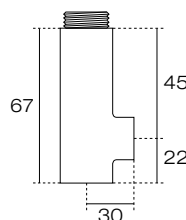

Kit CD

Codice Code	Finitura Finish
MCDB	Bianco/White
MDCD	Cromo/Chrome

Copricavo
(altezza 50 mm).
Cable cover
(height 50 mm).

Codice Code	Bianco White	Cromo Chrome	Colorato Coloured
COC			

Telecomando
Permette di gestire il funzionamento del kit CD (dimensioni 109x52x22 mm).
Remote control
It permits to control the working of kit CD (dimensions 109x52x22 mm).

TUBE0651 / TUBE0652
Valvola e detettore per funzionamento misto.
Valve and holder for mixed version.

VALVOLAME / VALVES (p. 110)

Interasse invariato.
Unchanged pipe centre.

**Raccordo a T
T connection**

Codice Code	Finitura Finish
RATB	Bianco/White
RATC	Cromo/Chrome

L'interasse si riduce di 150 mm.
(per valvole e detettori a catalogo)
Pipe centre is reduced by 150 mm.
(for valves and holders in catalogue)

L'interasse si riduce di 75 mm.
(per valvole e detettori a catalogo)
Pipe centre is reduced by 75 mm.
(for valves and holders in catalogue)