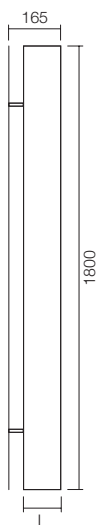

Unique

Termoarredo in alluminio costituito da un tubo di altezza 1800 mm e diametro 115 mm.

Radiator in aluminum made of a tube of height 1800 mm and diameter 115 mm.

INSTALLAZIONE
Montaggio verticale o orizzontale.
INSTALLATION
Vertical or horizontal fitting.

Kit fissaggio a parete e valvola sfiato inclusi.
Brackets for wall fixing and exhaust valve included.

Codice Code	Altezza H Height H	Larghezza L Width L	Interasse I Pipe centre I	Resa/Output Δt 50°	
				Watt	Kcal/h
UN1800	1800	115	50	529,3	455,2

VALVOLAME / VALVES (p. 110)

APPENDINO / TOWEL HOOK

Codice Code	Cromo Chrome
APPG	

ALLACCIAMENTI STANDARD

STANDARD CONNECTIONS

▲ ▼
1/2"

- ▶ Mandata - Inlet
- ◀ Ritorno - Outlet

Radiatori forniti con attacchi da 1/2"
Radiators supplied with 1/2" connections

DIMENSIONI RADIATORI

Per garantire il corretto funzionamento del radiatore si consiglia la larghezza massima di 1000 mm; per larghezze superiori contattare il nostro Ufficio Tecnico.

POWER ELECTRICAL RESISTANCE