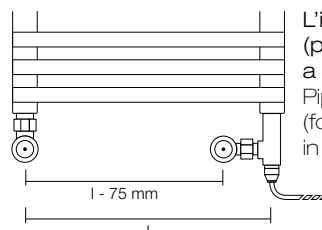

Kit CD

Codice Code	Finitura Finish
MCDB	Bianco/White
MDCD	Cromo/Chrome

Copricavo
(altezza 50 mm).
Cable cover
(height 50 mm).

Codice Code	Bianco White	Cromo Chrome	Colorato Coloured
COC			

Telecomando
Permette di gestire il funzionamento del kit CD (dimensioni 109x52x22 mm).
Remote control
It permits to control the working of kit CD (dimensions 109x52x22 mm).

L'interasse si riduce di 150 mm.
(per valvole e detettori a catalogo)
Pipe centre is reduced by 150 mm.
(for valves and holders in catalogue)

L'interasse si riduce di 75 mm.
(per valvole e detettori a catalogo)
Pipe centre is reduced by 75 mm.
(for valves and holders in catalogue)