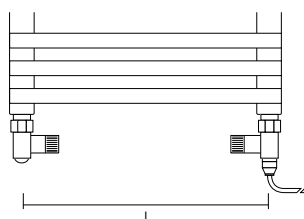

**Copricavo**  
(altezza 50 mm).  
**Cable cover**  
(height 50 mm).

Codice Code	Bianco White	Cromo Chrome	Colorato Coloured
COC			

**Telecomando**  
Permette di gestire il  
funzionamento del kit CD  
(dimensioni 109x52x22 mm).  
**Remote control**  
It permits to control the  
working of kit CD  
(dimensions 109x52x22 mm).

**TUBE0651 / TUBE0652**  
Valvola e detentore per  
funzionamento misto.  
Valve and holder for  
mixed version.

VALVOLAME / VALVES (p. 110)

Interasse invariato.  
Unchanged pipe centre.

**Raccordo a T  
T connection**