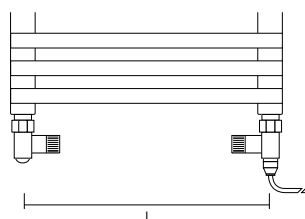

Kit CD

Codice Code	Finitura Finish
MCDB	Bianco/White
MDCD	Cromo/Chrome

Copricavo
(altezza 50 mm).
Cable cover
(height 50 mm).

Codice Code	Bianco White	Cromo Chrome	Colorato Coloured
COC			

Telecomando
Permette di gestire il funzionamento del kit CD (dimensioni 109x52x22 mm).
Remote control
It permits to control the working of kit CD (dimensions 109x52x22 mm).

TUBE0651 / TUBE0652
Valvola e detettore per funzionamento misto.
Valve and holder for mixed version.

VALVOLAME / VALVES (p. 110)

Interasse invariato.
Unchanged pipe centre.

**Raccordo a T
T connection**

Codice Code	Finitura Finish
RATB	Bianco/White
RATC	Cromo/Chrome