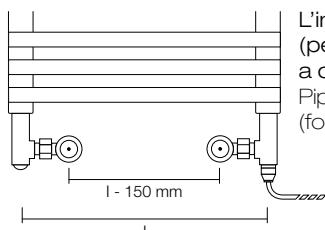

Kit CD

Codice Code	Finitura Finish
MCDB	Bianco/White
MDCD	Cromo/Chrome

Copricavo
(altezza 50 mm).
Cable cover
(height 50 mm).

Codice Code	Bianco White	Cromo Chrome	Colorato Coloured
COC			

Telecomando
Permette di gestire il funzionamento del kit CD (dimensioni 109x52x22 mm).
Remote control
It permits to control the working of kit CD (dimensions 109x52x22 mm).

L'interasse si riduce di 150 mm.
(per valvole e detettori a catalogo)
Pipe centre is reduced by 150 mm.
(for valves and holders in catalogue)

L'interasse si riduce di 75 mm.
(per valvole e detettori a catalogo)
Pipe centre is reduced by 75 mm.
(for valves and holders in catalogue)