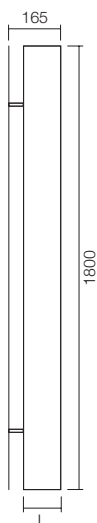

Unique   

Termoarredo in alluminio costituito da un tubo di altezza 1800 mm e diametro 115 mm.

Radiator in aluminum made of a tube of height 1800 mm and diameter 115 mm.

INSTALLAZIONE  
Montaggio verticale  
o orizzontale.  
INSTALLATION  
Vertical or horizontal  
fitting.

Kit fissaggio a parete e valvola sfiato inclusi.  
Brackets for wall fixing and exhaust valve included.

Codice Code	Altezza H Height H	Larghezza L Width L	Interasse I Pipe centre I	Resa/Output $\Delta t$ 50°	
				Watt	Kcal/h
UN1800	1800	115	50	529,3	455,2

COLORI / COLOURS (p. 114)

Standard: bianco Ral 9010 lucido / white Ral 9010 glossy

Classici / Classic

Raggrinzati / Wrinkled

Metallizzati / Metallic

Galvanici / Galvanic: non disponibili / not available

46

FUNZIONAMENTO MISTO / MIXED VERSION (p. 69)

## DIMENSIONS RADIATORS

To ensure correct operation of the radiator, a maximum width of 1000 mm is recommended; for greater widths contact our Technical Department.

**Kit RE**

Codice Code	Finitura Finish
MREB	Bianco/White
MREC	Cromo/Chrome