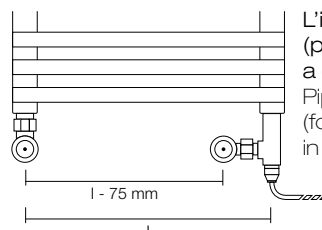

L'interasse si riduce di 75 mm.
(per valvole e detentori
a catalogo)
Pipe centre is reduced by 75 mm.
(for valves and holders
in catalogue)